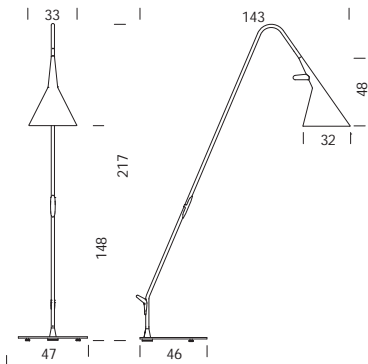

Mate

Geert Koster