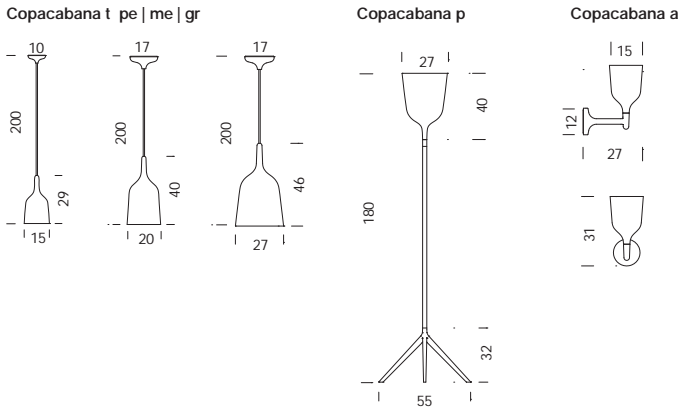

Copacabana

Jaime Hayón