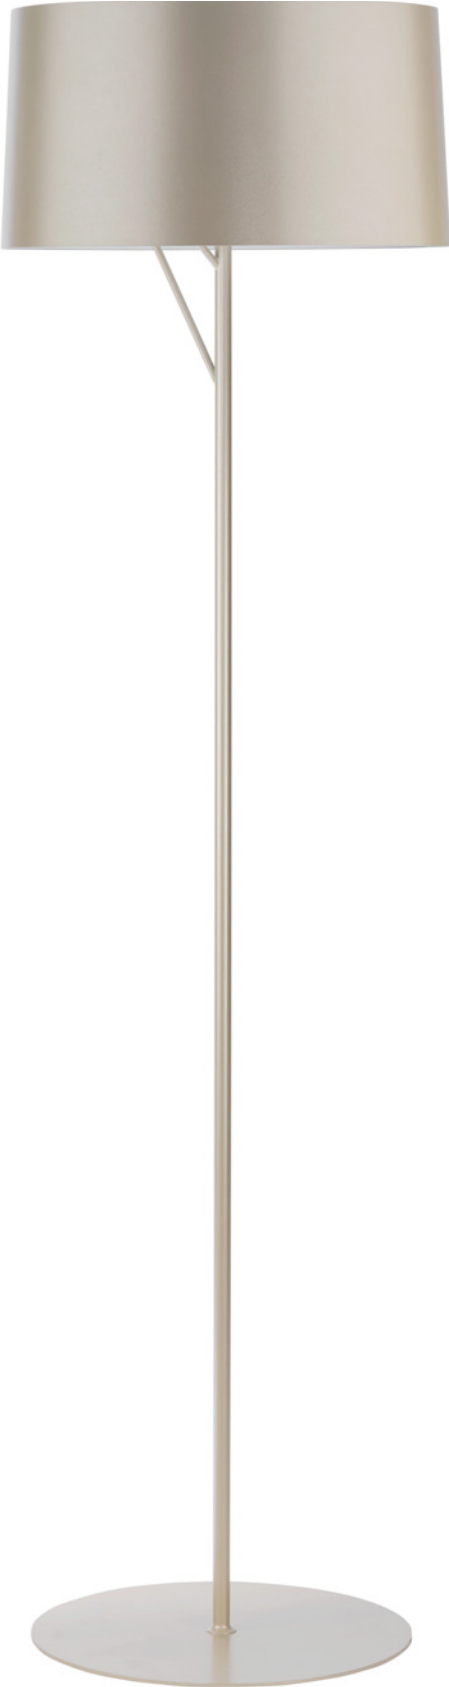

NEWS  
2010

metalarde

Eda  
Mario Ruíz

Eda m  
W44 x H63

Eda p  
W44 x H170

Eda t  
W44 x H200

# Copacabana

Jaime Hayón

Copacabana p  
W27 x H180

Copacabana p  
W27 x H180

Copacabana t pe  
W15 x H200

Copacabana t me  
W20 x H200

Copacabana t gr  
W27 x H200

Copacabana a  
W15 x H17

# Mate

Geert Koster

Mate  
W143 x H217

Mate  
W143 x H217

**Frida**  
Serraydelarocha

**Frida**  
W46 x H187

Malevich  
Ferran Estela

Malevich gr  
W119 x H100

Malevich pe  
W73 x H68