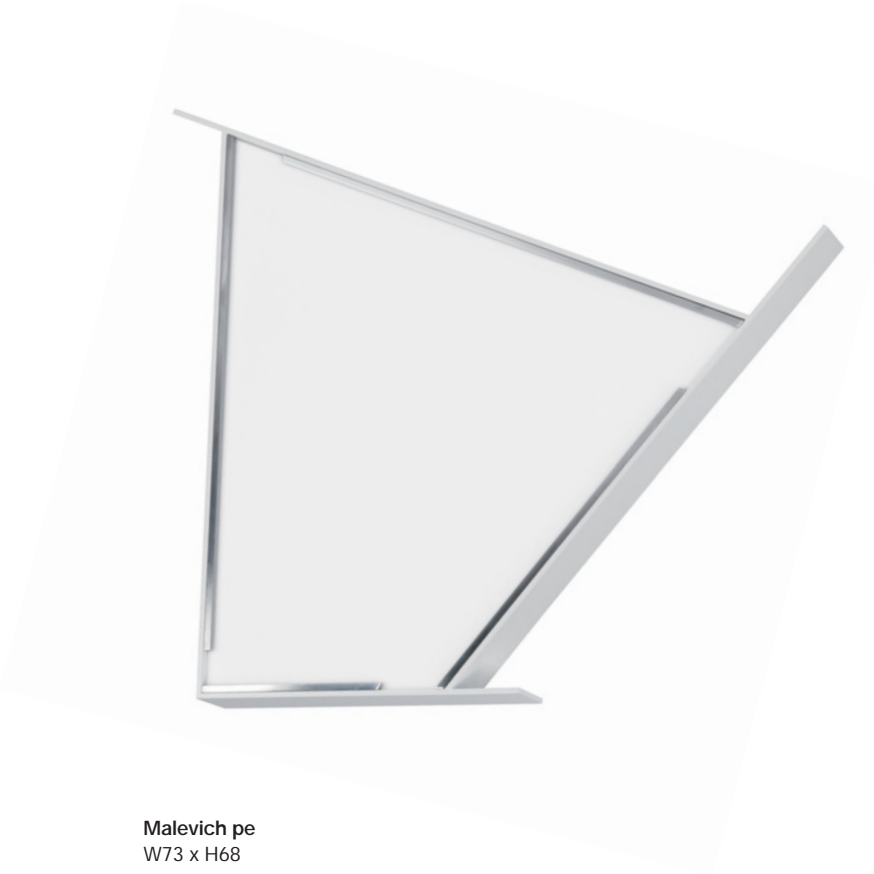

# Copacabana

Jaime Hayón

Copacabana p  
W27 x H180

Copacabana p  
W27 x H180

Copacabana t pe  
W15 x H200

Copacabana t me  
W20 x H200

Copacabana t gr  
W27 x H200

Copacabana a  
W15 x H17

# Mate

Geert Koster

Mate  
W143 x H217

Mate  
W143 x H217

**Frida**  
Serraydelarocha

**Frida**  
W46 x H187

Malevich  
Ferran Estela

Malevich gr  
W119 x H100

Malevich pe  
W73 x H68