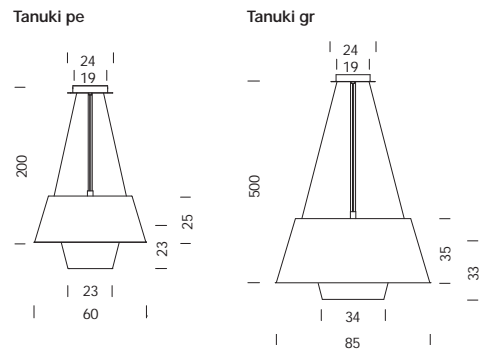

Tanuki

Itamar Burstein