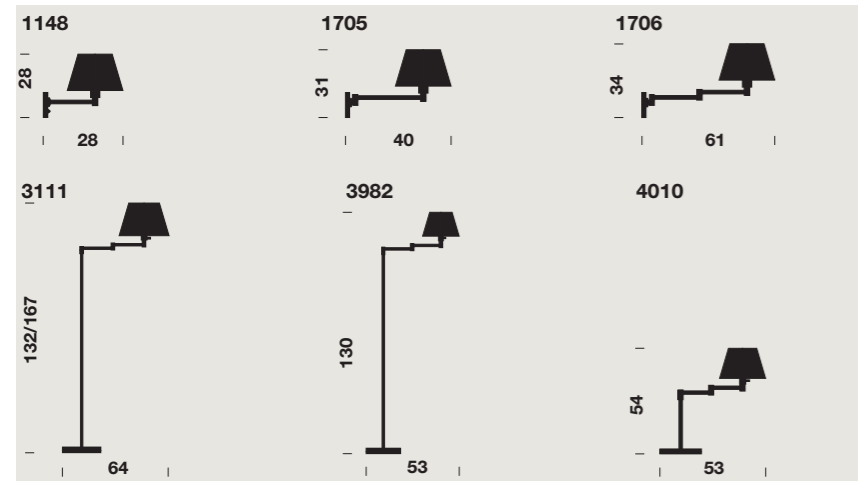

1705 - 1706 - 3982 - 4010

Estructura latón. Pulido o níquel mate. Pantalla cónica blanco, beige ó cilíndrica cartulina beige.

Brass. Polished or satin nickel. Conical white, beige shade or cylindrical beige cardboard shade.

3111

Estructura latón. Pulido o níquel mate. Regulable en altura. Pantalla cónica blanco, beige ó cilíndrica cartulina beige.

Brass. Polished or satin nickel. Adjustable in height. Conical white, beige shade or cylindrical beige cardboard shade.

Struttura in ottone. Lucido o nichel satinato. Regolabile in altezza. Diffusore conico bianco, beige o cilindrico in carta beige.

<p><b>1148</b> 114800100 114801000 <b>pantalla shade</b> 800380225 800380226</p> <p>E- 27 Máx. 60 W. </p>	<p><b>1705</b> 170500100 170501000 <b>pantalla shade</b> 800280225 800280226 808780326</p> <p>E- 27 Máx. 100 W. </p>	<p><b>1706</b> 170600100 170601000 <b>pantalla shade</b> 800280225 800280226 808780326</p> <p>E- 27 Máx. 100 W. </p>	<p><b>3111</b> 311100100 311101000 <b>pantalla shade</b> 800880225 800880226 808880326</p> <p>E- 27 Máx. 100 W. </p>	<ul style="list-style-type: none"> <li> Latón Brass</li> <li> Níquel Nickel</li> <li> Cónica blanco Conical white</li> <li> Cónica beige Conical beige</li> <li> Cilíndrica beige Cylindrical beige</li> </ul>
---	--	--	--	--